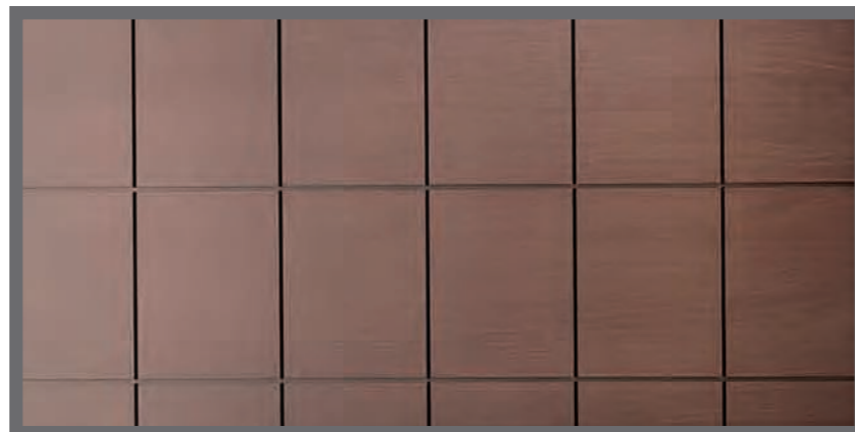

*Aramax*  
DISEÑOS

serie rodas

Ref.	Descripción	Medidas	Puntos
5135870	Armario 4P Rodas	235 - 222 - 60	1040

Plafón Nº 1

Plafón Nº 4

Plafón Nº 5

Plafón Nº 6

Plafón Nº 7