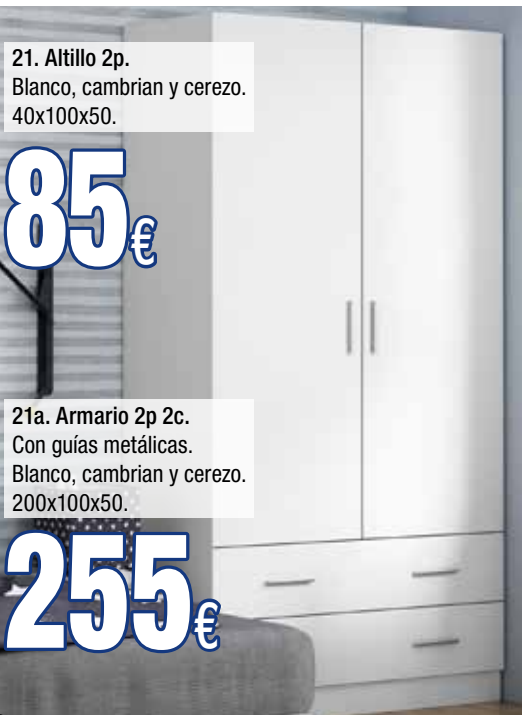

85€

21a. Armario 2p 2c.
Con guías metálicas.
Blanco, cambrian y cerezo.
200x100x50.

255€