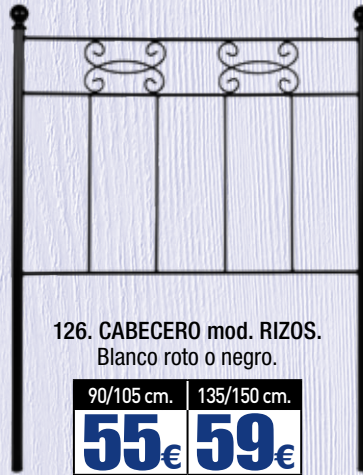

141€

122. CABECERO mod. CAPITOL.
Tapizado polipiel beig y blanco.

110x120 cm. | 155x120 cm.
109€ 129€

123. CABECERO mod. BERLÍN.
Tapizado Nido gris 2 o Nido 6 beig.

110x120 cm. | 155x120 cm.
119€ 145€

124. CABECERO mod. PRAGA.
Cambrian/blanco, blanco/plata
y blanco completo.

135x155 cm.
205€

125. CABECERO mod. ROMA.
Cambrian/blanco y blanco/blanco.

135x155 cm.
205€

126. CABECERO mod. RIZOS.
Blanco roto o negro.

90/105 cm. | 135/150 cm.
55€ 59€

127. CABECERO mod. HOJAS.
Blanco roto o negro.