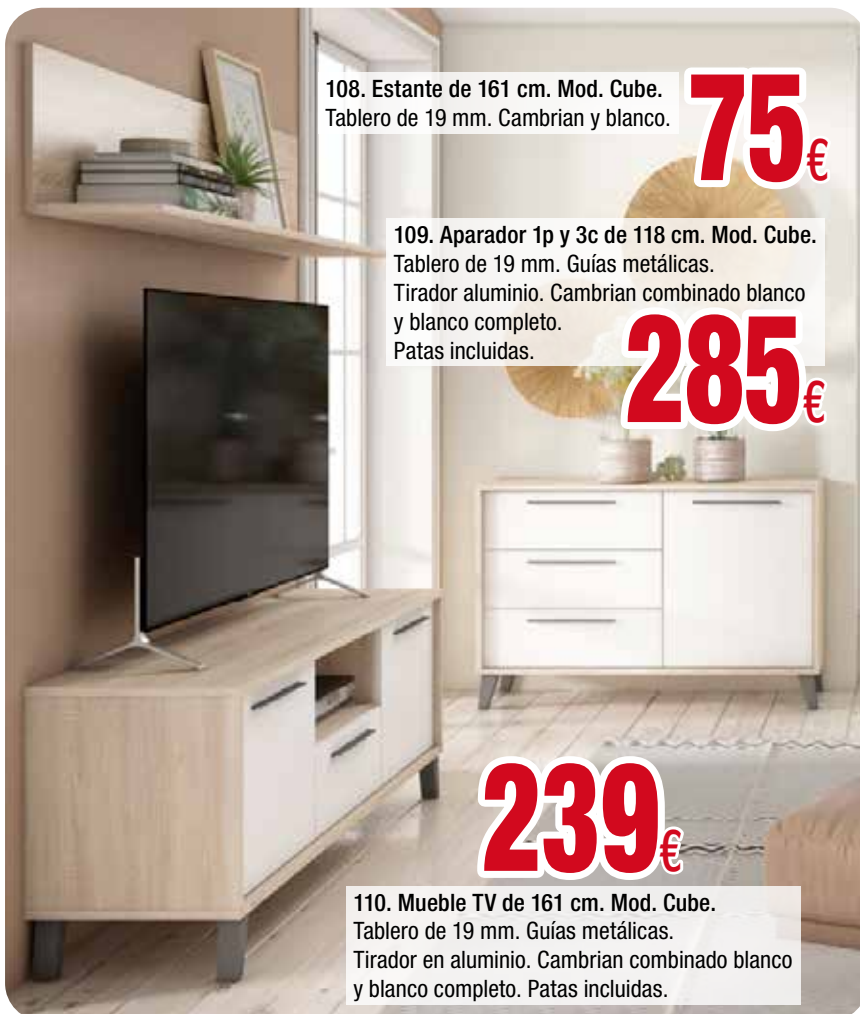

239 €

110. Mueble TV de 161 cm. Mod. Cube.
Tablero de 19 mm. Guías metálicas.
Tirador en aluminio. Cambrian combinado blanco
y blanco completo. Patas incluidas.