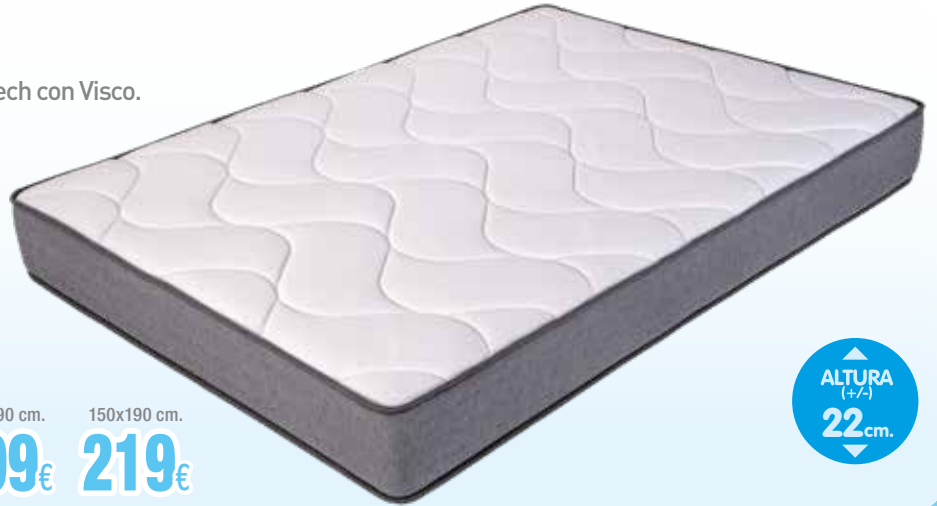

58. Almohada ergonómica visco para rodilla y piernas. 28x15x20 cm.

19€

59. Almohada de viscoelástica de lavanda perforada, con aroma.

75 cm. 90 cm. 135 cm. 150 cm.
35€ 39€ 49€ 55€

60. Almohada de viscoelástica de carbono perforada.

75 cm. 90 cm. 135 cm. 150 cm.
28€ 34€ 45€ 48€

61. Almohada de viscoelástica de gel perforada.

75 cm. 90 cm. 135 cm. 150 cm.
28€ 34€ 45€ 48€

62. Almohada mod. DorGreen. Viscoelástica de Soja perforada.

75 cm. 90 cm. 135 cm. 150 cm.
28€ 34€ 45€ 48€

63. Almohada mod. DorBasic. Viscoelástica de Aloe Vera.

75 cm. 90 cm. 135 cm. 150 cm.
24€ 29€ 39€ 42€

64. Almohada de fibra.

75 cm. 90 cm. 135 cm. 150 cm.
7€ 9€ 14€ 15€

65. COLCHÓN mod. AIR VISCO H22.

Núcleo: poliuretano de alta densidad.

Cara invierno: acolchado en continuo en tejido Stretch con Visco.

Cara verano: acolchado en continuo en 3D.

90x190 cm.

135€

105x190 cm.

155€

135x190 cm.

199€

150x190 cm.

219€

ALTURA (+/-)
22cm.

66. COLCHÓN mod. AIR VISCO H26.

Núcleo: poliuretano de alta densidad.

Cara invierno: acolchado tapa a tapa en tejido Stretch de alta calidad con Visco.

Cara verano: acolchado en continuo en 3D.

90x190 cm.

169€

105x190 cm.

199€

135x190 cm.

239€

150x190 cm.

269€

ALTURA (+/-)
26cm.

67. COLCHÓN mod. MAGNO PLUS H29.

Núcleo: poliuretano de alta densidad.

Cara invierno: acolchado de salto en tejido Stretch de alta calidad con Visco

Cara verano: acolchado de salto en tejido Stretch de alta calidad con gel.

90x190 cm.

205€

105x190 cm.

239€

135x190 cm.

289€

150x190 cm.

325€

ALTURA (+/-)
29cm.