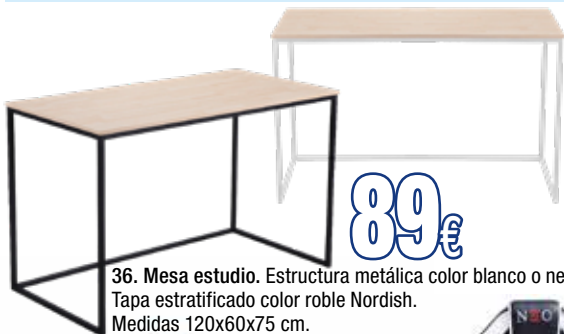

90x190 cm.

179€

105x190 cm.

209€

36. Mesa estudio. Estructura metálica color blanco o negro.
Tapa estratificado color roble Nordish.
Medidas 120x60x75 cm.

89€

37. Silla giratoria. Altura regulable.
Tejido red transpirable. Refuerzo lumbar.
Kit inferior metálico cromado. Negro fucsia.