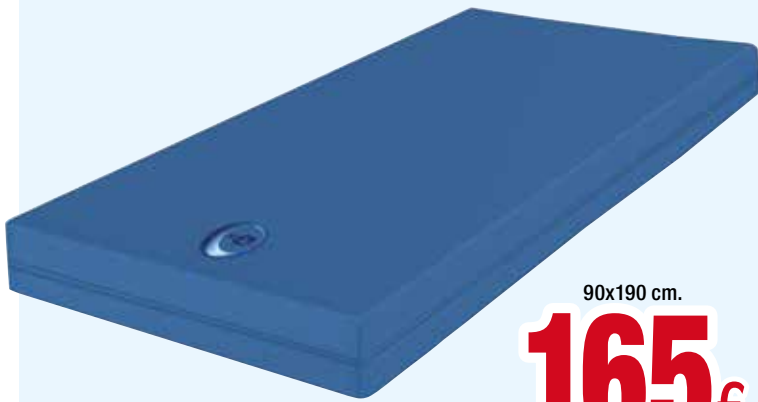

51. COLCHÓN SANITARIO MOD. SANI PLUS. Núcleo de Poliuretano con Visco. Ignífugo e impermeable.

90x190 cm.

165€