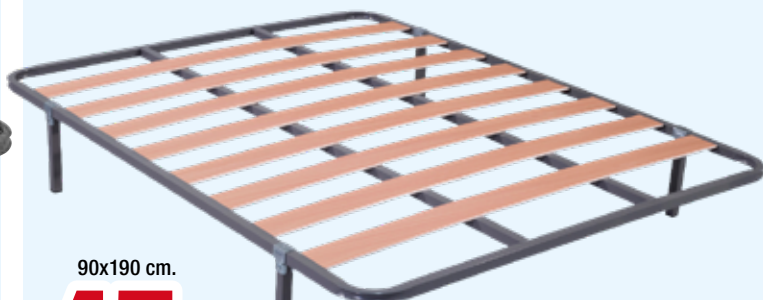

90x190 cm.

45€

105x190 cm. 135x190 cm. 150x190 cm.

49€ 59€ 65€

44. SOMIER MULTILÁMINAS. Tubo de acero 40x30, lamas de haya. Taco antiruido. Pintura epoxi. Reguladores de firmeza doble lama. Patas no incluidas.