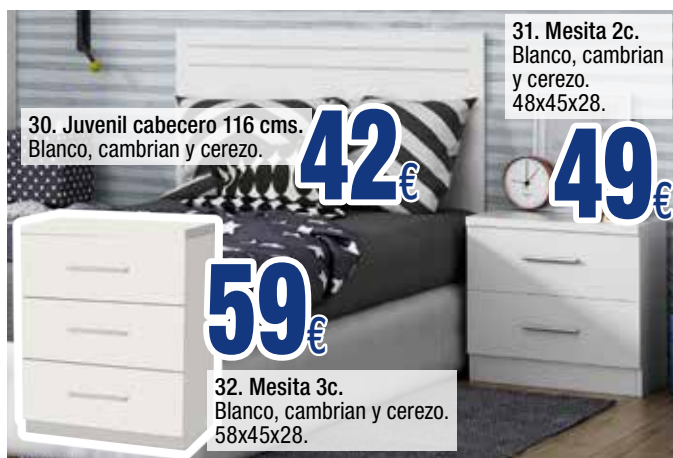

339€

25. Armario 2p 2c. 200x100x50.
Guías metálicas.
Blanco-azul, blanco-blanco.

269€

26. Estantería Diáfana. 2 mts. Blanco.

39€

27. Cama nido con frontal. 190 cm.
Blanco-azul, blanco-blanco.
Somieres no incluidos.

129€

28. Mesa estudio. 120 cm.
Blanco, cambrian y cerezo.

139€

149€

29. Sifonier 6c.
Blanco, cambrian y cerezo.
100x75x34.

30. Juvenil cabecero 116 cms.
Blanco, cambrian y cerezo.

42€

31. Mesita 2c.
Blanco, cambrian
y cerezo.
48x45x28.

49€

59€

32. Mesita 3c.
Blanco, cambrian y cerezo.
58x45x28.

33. COLCHÓN H16. ALTURA 16 CM. Núcleo: poliuretano de alta densidad. Cara invierno: acolchado en continuo en tejido Stretch con Visco. Cara verano: acolchado en continuo en 3D.