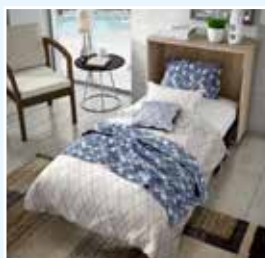

55. MUEBLE CAMA. Mueble cama de 90 cm. con espuma. Disponible en cambrian y cerezo.

90x190 cm.

329€