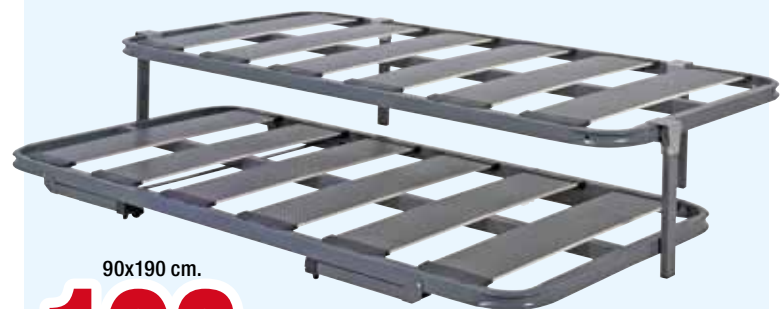

95€ 105€ 109€

45. BASE TAPIZADA. Estructura metálica reforzada con 5 barras. Tapa con tejido 3D con aireadores. Patas no incluidas.

90x190 cm.

85€

105x190 cm. 135x190 cm. 150x190 cm.

95€ 109€ 115€

46. JUEGO NIDO 90x190 cm. Tubo de acero 40x30, lamas de chopo. Taco antiruido. Pintura epoxi. Reguladores de firmeza doble lama.